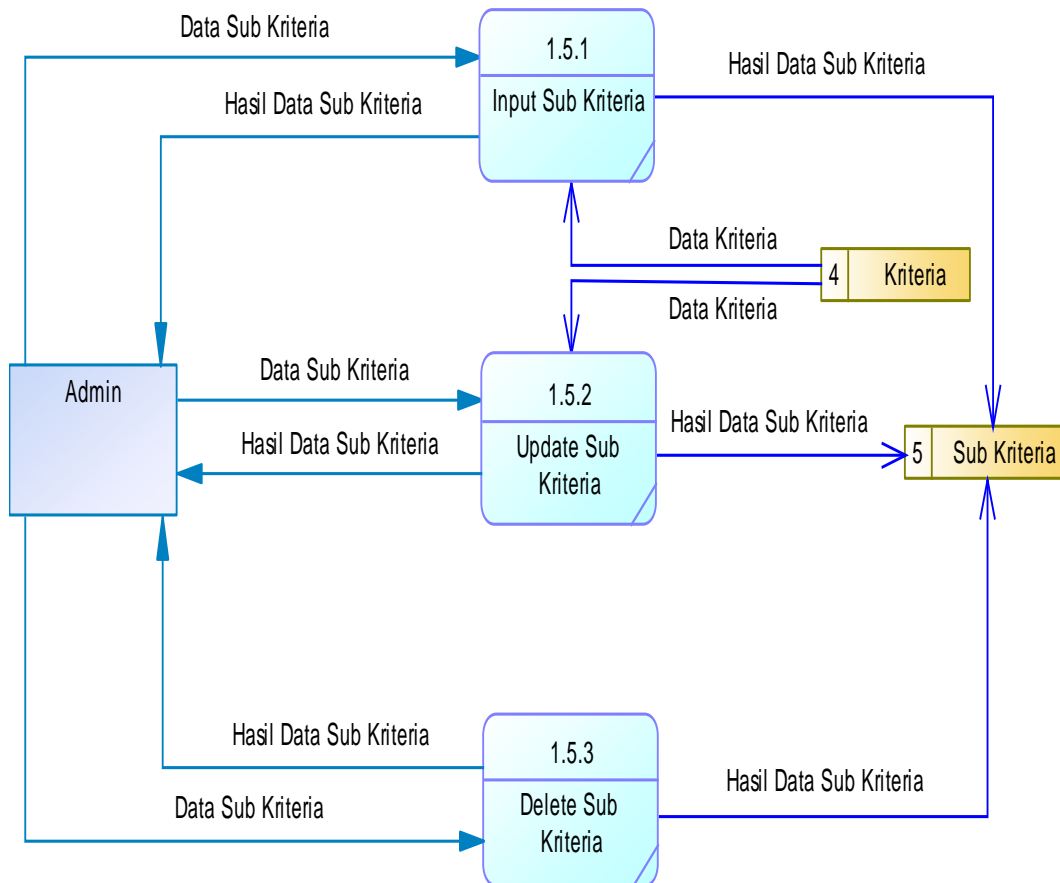

iii. DFD Level 2 – Proses Olah Data Siswa

Sumber: Penulis

Gambar 4.5 DFD Level 2 – Proses Olah Data Siswa

Pada gambar 4.5 terdapat sebuah DFD level 2 – Olah Data Siswa yang merupakan rincian dari proses Olah Data Siswa pada DFD level 1. Pada DFD level 2 – Olah Data Siswa memuat beberapa komponen beserta isinya. Adapun komponen tersebut mencakup proses seperti, *input* siswa, *update* siswa, dan *delete* siswa, entitas seperti *admin*, data store seperti, jurusan dan siswa, dan relasi disesuaikan dengan kebutuhan hubungan dari proses, entitas, dan data store.

iv. DFD Level 2 – Proses Olah Data Kriteria

Sumber: Penulis

Gambar 4. 6 DFD Level 2 – Proses Olah Data Kriteria

Pada gambar 4.6 terdapat sebuah DFD level 2 – Olah Data Kriteria yang merupakan rincian dari proses Olah Data Kriteria pada DFD level 1. Pada DFD level 2 – Olah Data Kriteria memuat beberapa komponen beserta isinya. Adapun komponen tersebut mencakup proses seperti, *input* kriteria, *update* kriteria, dan *delete* kriteria, entitas seperti *admin*, data store seperti kriteria, dan relasi disesuaikan dengan kebutuhan hubungan dari proses, entitas, dan data store.

v. DFD Level 2 – Proses Olah Data Sub Kriteria

Sumber: Penulis

Gambar 4. 7 DFD Level 2 – Proses Olah Data Sub Kriteria

Pada gambar 4.7 terdapat sebuah DFD level 2 – Olah Data Sub Kriteria yang merupakan rincian dari proses Olah Data Sub Kriteria pada DFD level 1. Pada DFD level 2 – Olah Data Sub Kriteria memuat beberapa komponen beserta isinya. Adapun komponen tersebut mencakup proses seperti, *input* sub kriteria, *update* sub kriteria, dan *delete* sub kriteria, entitas seperti *admin*, data store seperti, kriteria dan sub kriteria, dan relasi disesuaikan dengan kebutuhan hubungan dari proses, entitas, dan data store.