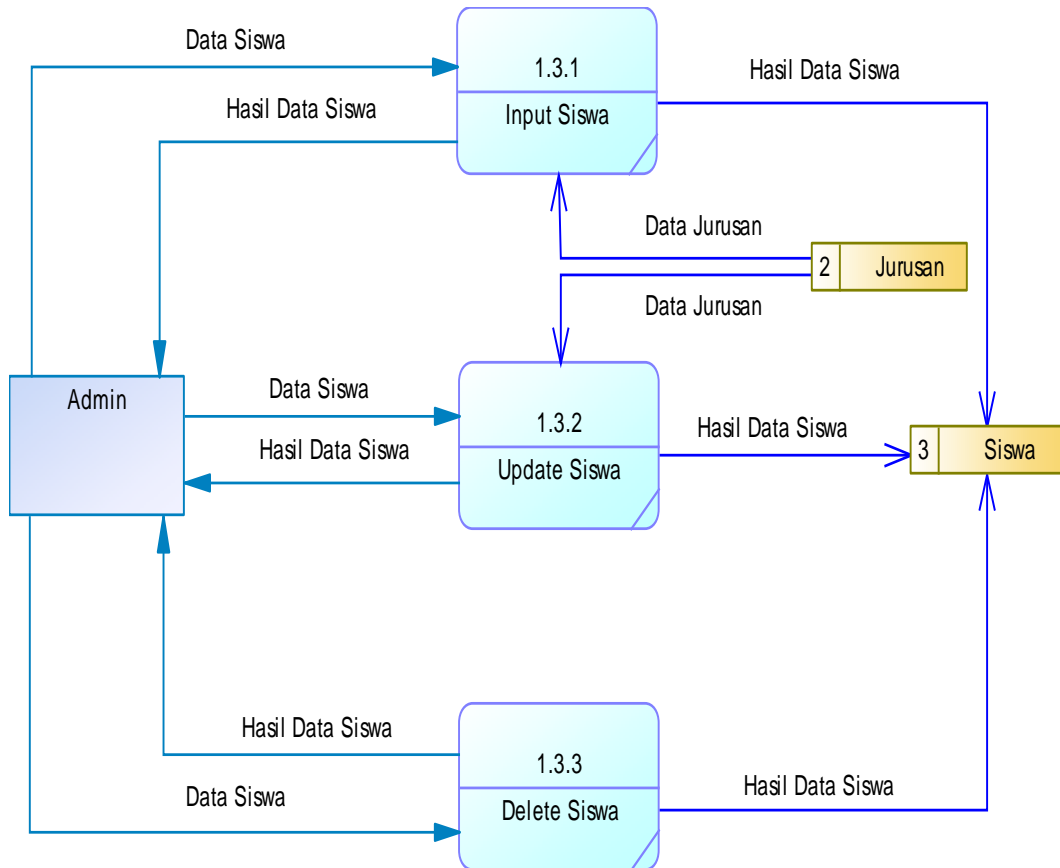

iii. DFD Level 2 – Proses Olah Data Siswa

Sumber: Penulis

Gambar 4.5 DFD Level 2 – Proses Olah Data Siswa

Pada gambar 4.5 terdapat sebuah DFD level 2 – Olah Data Siswa yang merupakan rincian dari proses Olah Data Siswa pada DFD level 1. Pada DFD level 2 – Olah Data Siswa memuat beberapa komponen beserta isinya. Adapun komponen tersebut mencakup proses seperti, *input* siswa, *update* siswa, dan *delete* siswa, entitas seperti *admin*, data store seperti, jurusan dan siswa, dan relasi disesuaikan dengan kebutuhan hubungan dari proses, entitas, dan data store.

iv. DFD Level 2 – Proses Olah Data Kriteria

Sumber: Penulis

Gambar 4. 6 DFD Level 2 – Proses Olah Data Kriteria

Pada gambar 4.6 terdapat sebuah DFD level 2 – Olah Data Kriteria yang merupakan rincian dari proses Olah Data Kriteria pada DFD level 1. Pada DFD level 2 – Olah Data Kriteria memuat beberapa komponen beserta isinya. Adapun komponen tersebut mencakup proses seperti, *input* kriteria, *update* kriteria, dan *delete* kriteria, entitas seperti *admin*, data store seperti kriteria, dan relasi disesuaikan dengan kebutuhan hubungan dari proses, entitas, dan data store.

v. DFD Level 2 – Proses Olah Data Sub Kriteria

Sumber: Penulis

Gambar 4. 7 DFD Level 2 – Proses Olah Data Sub Kriteria

Pada gambar 4.7 terdapat sebuah DFD level 2 – Olah Data Sub Kriteria yang merupakan rincian dari proses Olah Data Sub Kriteria pada DFD level 1. Pada DFD level 2 – Olah Data Sub Kriteria memuat beberapa komponen beserta isinya. Adapun komponen tersebut mencakup proses seperti, *input* sub kriteria, *update* sub kriteria, dan *delete* sub kriteria, entitas seperti *admin*, data store seperti, kriteria dan sub kriteria, dan relasi disesuaikan dengan kebutuhan hubungan dari proses, entitas, dan data store.