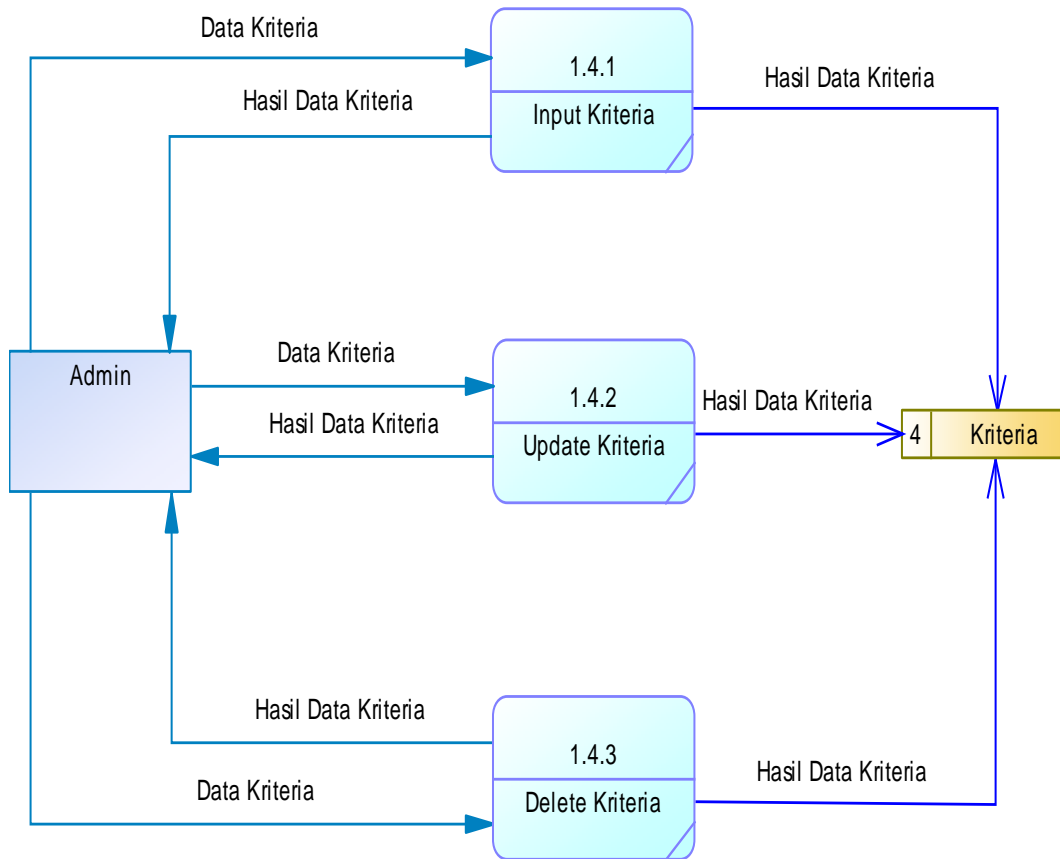

iii. DFD Level 2 – Proses Olah Data Siswa

Sumber: Penulis

Gambar 4.5 DFD Level 2 – Proses Olah Data Siswa

Pada gambar 4.5 terdapat sebuah DFD level 2 – Olah Data Siswa yang merupakan rincian dari proses Olah Data Siswa pada DFD level 1. Pada DFD level 2 – Olah Data Siswa memuat beberapa komponen beserta isinya. Adapun komponen tersebut mencakup proses seperti, *input* siswa, *update* siswa, dan *delete* siswa, entitas seperti *admin*, data store seperti, jurusan dan siswa, dan relasi disesuaikan dengan kebutuhan hubungan dari proses, entitas, dan data store.

iv. DFD Level 2 – Proses Olah Data Kriteria

Sumber: Penulis

Gambar 4. 6 DFD Level 2 – Proses Olah Data Kriteria

Pada gambar 4.6 terdapat sebuah DFD level 2 – Olah Data Kriteria yang merupakan rincian dari proses Olah Data Kriteria pada DFD level 1. Pada DFD level 2 – Olah Data Kriteria memuat beberapa komponen beserta isinya. Adapun komponen tersebut mencakup proses seperti, *input* kriteria, *update* kriteria, dan *delete* kriteria, entitas seperti *admin*, data store seperti kriteria, dan relasi disesuaikan dengan kebutuhan hubungan dari proses, entitas, dan data store.

v. DFD Level 2 – Proses Olah Data Sub Kriteria

Sumber: Penulis

Gambar 4. 7 DFD Level 2 – Proses Olah Data Sub Kriteria

Pada gambar 4.7 terdapat sebuah DFD level 2 – Olah Data Sub Kriteria yang merupakan rincian dari proses Olah Data Sub Kriteria pada DFD level 1. Pada DFD level 2 – Olah Data Sub Kriteria memuat beberapa komponen beserta isinya. Adapun komponen tersebut mencakup proses seperti, *input* sub kriteria, *update* sub kriteria, dan *delete* sub kriteria, entitas seperti *admin*, data store seperti, kriteria dan sub kriteria, dan relasi disesuaikan dengan kebutuhan hubungan dari proses, entitas, dan data store.